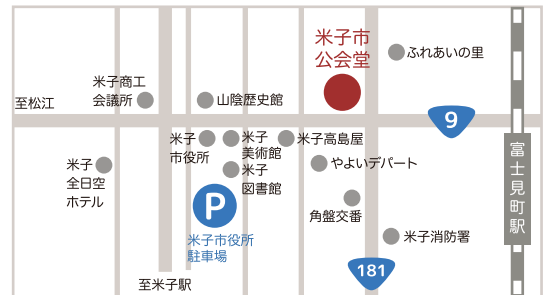

## テツ and トモ お笑いライブ!

「なんでだろ〜」で皆さんご存知の人気お笑いコンビ。3人のお子さんのパパであるテツさんと、たくさんのお子さんとのお出合いを大切にしているトモさんは、環境省エコチル調査のサポーターとして活躍中。全国各地で話題のお笑いとお歌のステージをお楽しみください。  
14:00~14:30

## 申し込み方法 事前予約制

エコチル鳥取ユニットセンター  
HPの受付フォームから  
お申し込み下さい。

右のQRコードからもアクセスできます。

<http://www.ec.med.tottori-u.ac.jp/>

申込締切 **10月10日** [金]

(定員になり次第締め切らせていただきます。)

### 駐車場

公会堂の駐車台数には限りがありますので、周辺駐車場(有料)をご利用ください。(米子市役所駐車場の駐車券は6時間まで無料処理をいたします。)

当日は会場の様子を写真撮影し、HPや「がいなだより」に紹介させていただきますので、ご了承ください。

お問い合わせ

エコチル調査 鳥取ユニットセンター

お問い合わせはフリーダイヤル

土日祝日を除く

0120-415-177